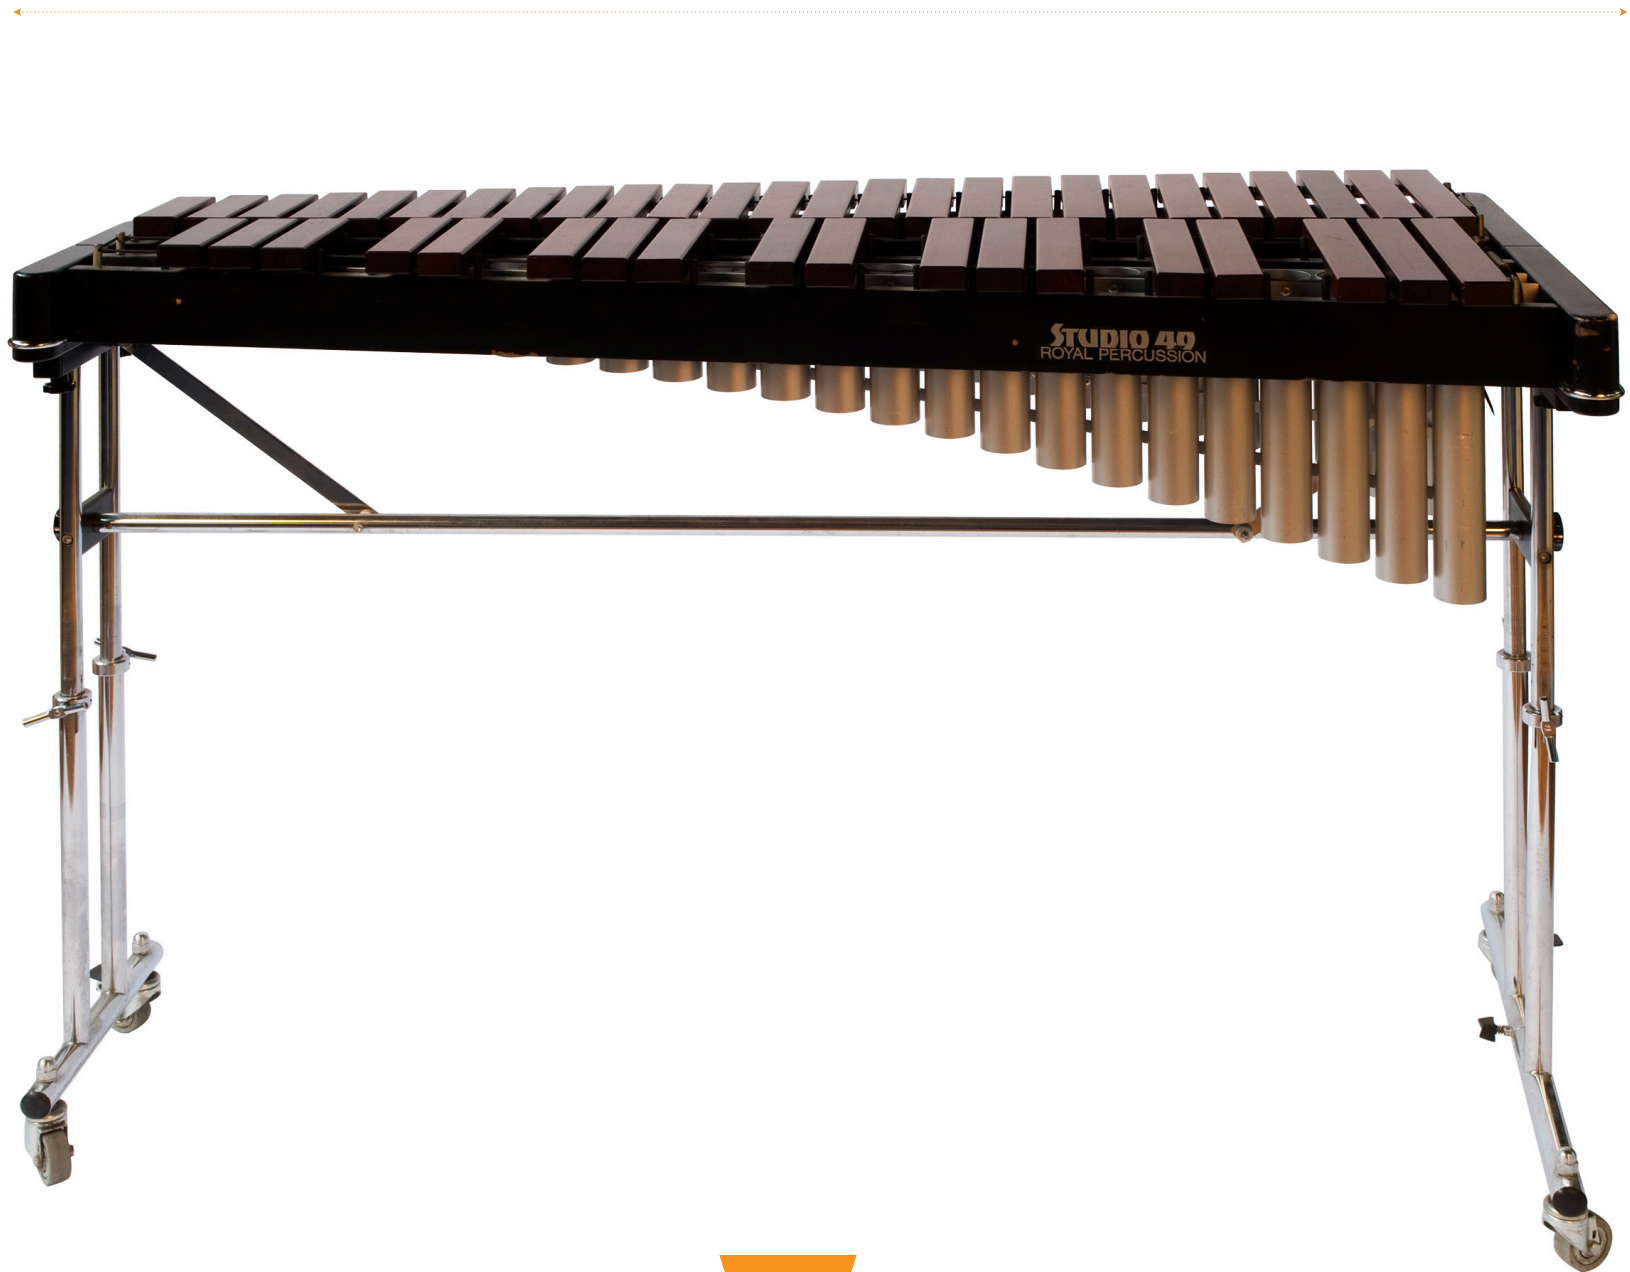

140 cm

SINFONIEORCHESTER  
WUPPERTAL